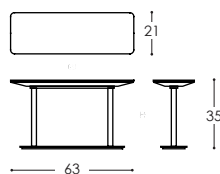

ALEXANDER **jmm**
jose martinez-medina

Mesa auxiliar. Tapa cuadrada en acabado marmol, madera o piel.
Estructura metálica en acabado lacado.

Auxiliar table. Top in marble, wood or leather finish.
Metal structure finished in lacquer.

ALEX-63

63X21 h 35 cm / 24,8X8,2h 13,7 in

ALEX-40

63X63 h 40 cm / 24,8X24,8h 15,7 in

ALEX-126

126X63 h 40 cm / 49,6X24,8h 15,7 in