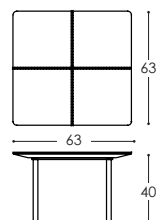

ALEXANDER **jmm**
jose martinez-medina

Mesa auxiliar. Tapa cuadrada en acabado marmol, madera o piel.
Estructura metálica en acabado lacado.

Auxiliar table. Top in marble, wood or leather finish.
Metal structure finished in lacquer.

ALEX-63

63X21 h 35 cm / 24,8X8,2h 13,7 in

ALEX-40

63X63 h 40 cm / 24,8X24,8h 15,7 in

ALEX-126

126X63 h 40 cm / 49,6X24,8h 15,7 in